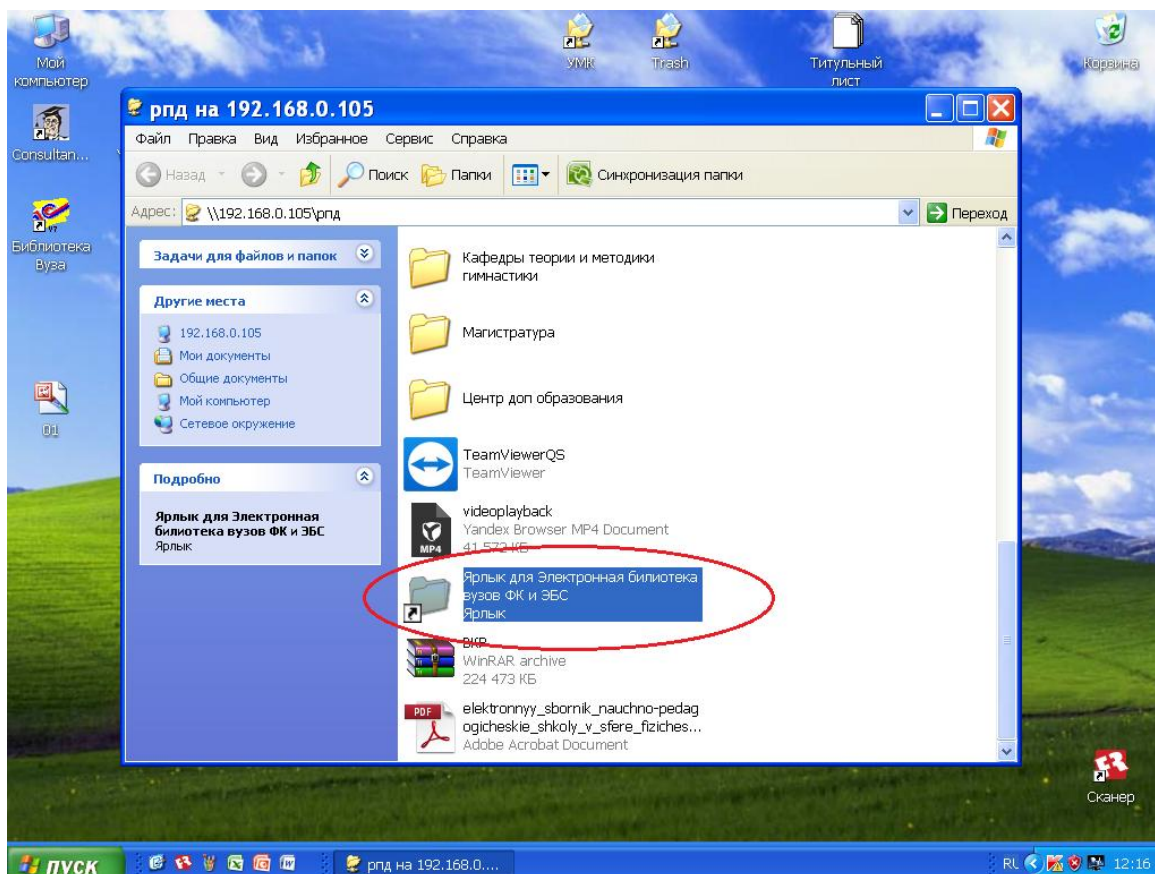

Электронная база трудов вузов в форматах PDF и Word находятся в папках – «Электронная библиотека МГАФК» и «Электронная библиотека НГУ им. Лесгафта».