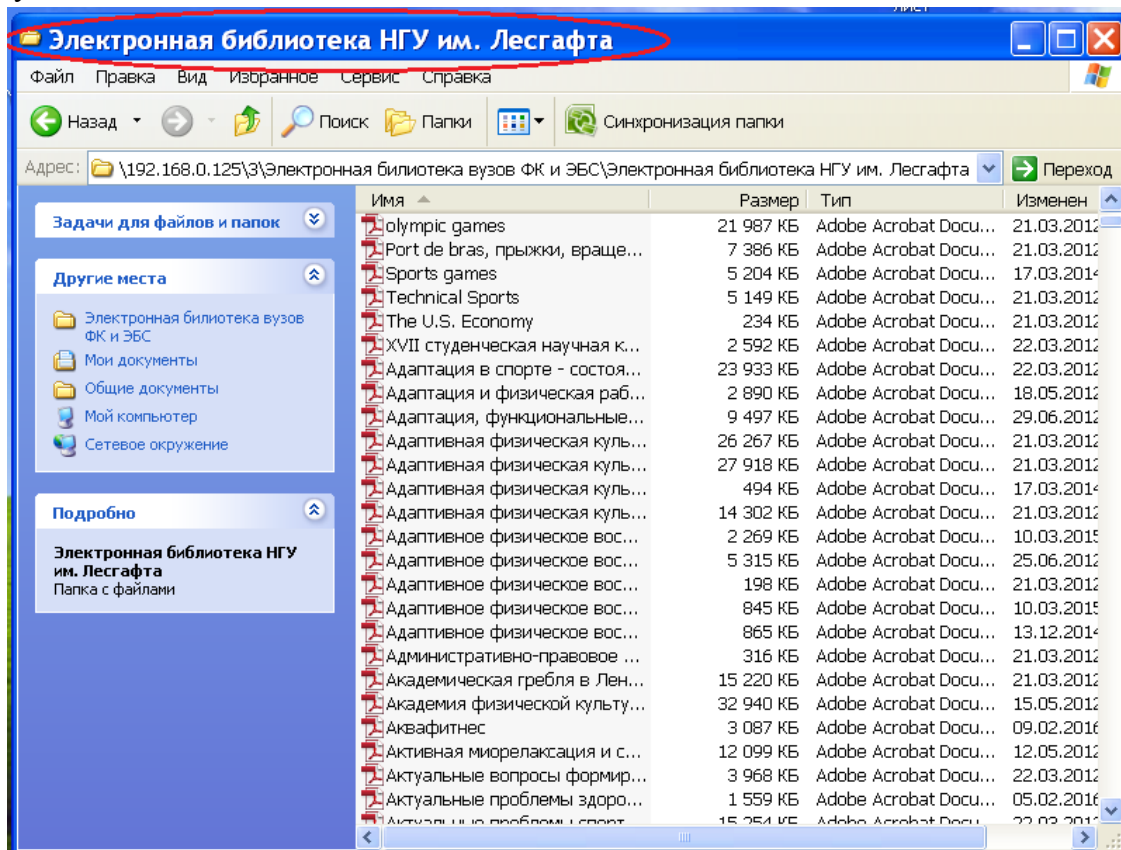

«Электронная библиотека вузов ФК» доступна в локальной внутривузовской сети ФГБОУ ВО «ВЛГАФК» с любого компьютера в папке «РПД»

Электронная база трудов вузов в форматах PDF и Word находятся в папках – «Электронная библиотека МГАФК» и «Электронная библиотека НГУ им. Лесгафта».

Расположение материала внутри папки – строго по алфавиту заглавий электронных документов

Для поиска нужных ресурсов используется «Пояснительная записка», находящаяся в этой же папке - «Электронная библиотека вузов ФК и ЭБС». В «Пояснительной записке» список электронных документов отсортирован по отделам библиотечно-библиографической классификации (ББК) и снабжен гиперссылкой.