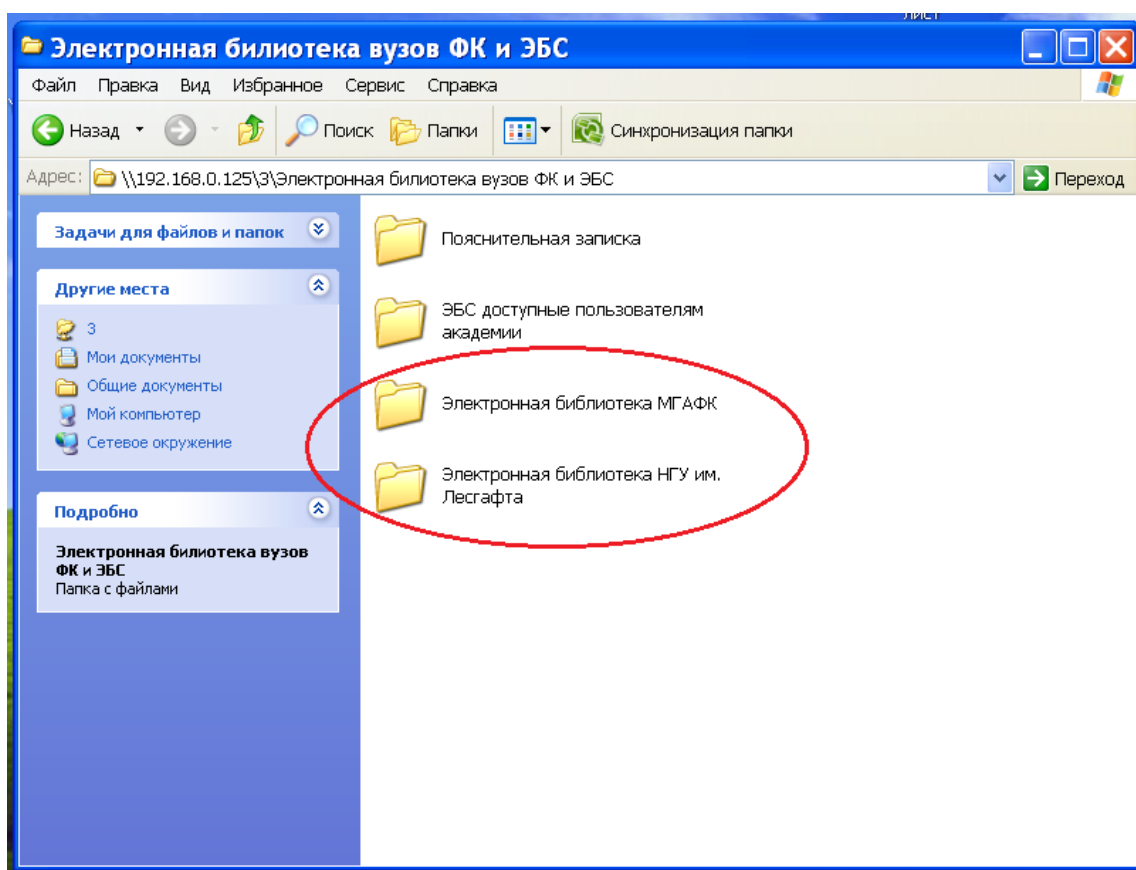

Электронная база трудов вузов в форматах PDF и Word находятся в папках – «Электронная библиотека МГАФК» и «Электронная библиотека НГУ им. Лесгафта».