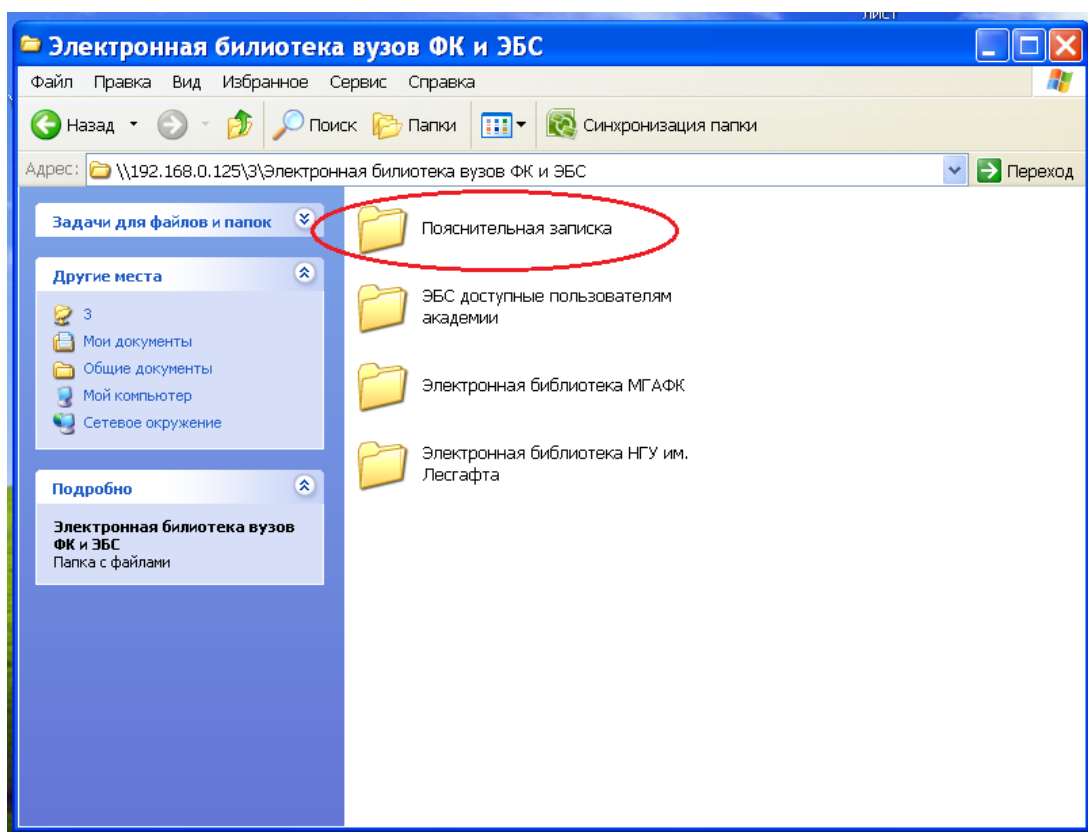

«Электронная библиотека вузов ФК» доступна в локальной внутривузовской сети ФГБОУ ВО «ВЛГАФК» с любого компьютера в папке «РПД»

Электронная база трудов вузов в форматах PDF и Word находятся в папках – «Электронная библиотека МГАФК» и «Электронная библиотека НГУ им. Лесгафта».

Расположение материала внутри папки – строго по алфавиту заглавий электронных документов

Для поиска нужных ресурсов используется «Пояснительная записка», находящаяся в этой же папке - «Электронная библиотека вузов ФК и ЭБС». В «Пояснительной записке» список электронных документов отсортирован по отделам библиотечно-библиографической классификации (ББК) и снабжен гиперссылкой.